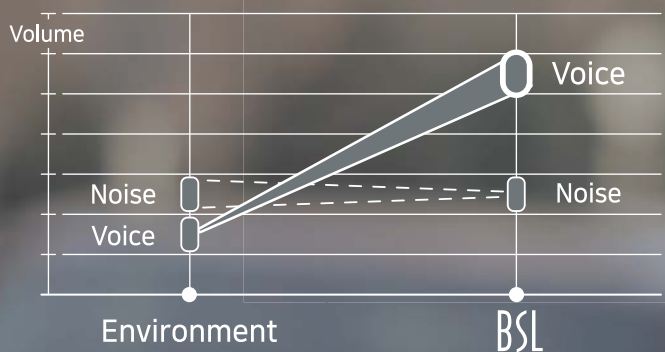

<ベートソル>

BeethoSOL

EM-C110

Premium Bluetooth®
Hearing Enhancer Headset

Bluetooth®対応
首かけ
集音器

COLOR
GENTLE BLUE

COLOR
CLASSIC BLUE

作曲家ベートーベンは年をとるとともにソ(G)以上の音階を聞くことが出来ませんでした。「BeethoSOL」は作曲家ベートーベンにソリューションを提供いたします。

人の声はさらに大きく、周辺の騒音は小さく

人の声のボリュームだけを増して話をもっとよく聞こえるようにして周辺の騒音を減少させ、耳の疲労度を減らしてくれます。

騒音減少技術適用

5CH+デジタル増幅器で不要な騒音を画的的に減らしてくれる騒音減少技術が適用されています。

COLOR
CLASSIC BLUE

COLOR
GENTLE BLUE

Bluetooth集音器ヘッドホン

型番	EM-C110
マイク	2個、ステレオ
連続待機時間	最大約100時間
連続集音時間	最大約18時間
連続通話・再生時間	最大約8時間
充電時間	約3時間
Bluetooth	Ver 5.0
充電ポート	Micro USB B Type
寸法	約155×181×28mm
重量	約48g
添付品	本体、充電用USBケーブル、イヤホンチップ(S/M/L)、取扱説明書

Bluetooth送信機 *本体セット同梱

型番	EM-R100
マイク	1個、モノラル
連続使用時間	約10時間
充電時間	約2.5時間
Bluetooth	Ver 5.0
充電ポート	Micro USB B Type
寸法	約49×30×8mm (クリップ除く)
重量	約12g

- 1) 品目名:首かけ集音器 2) 形名:EM-C110 3) 販売元:(株)慶洋エンジニアリング 4) 製造元:(株)BSL
 1) Product : EM-C110 2) Manufacturer : EM-TECH VIETNAM CO., LTD.
 3) Spec and Use : Refer to User Manual 4) Warning : Refer to User Manual