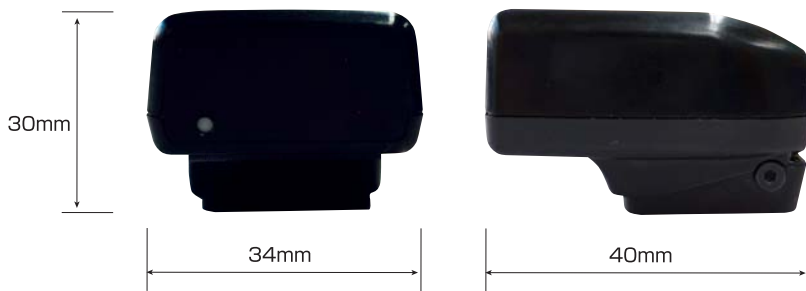

音声で
伝えるよ!

小型化を実現

大きさはなんと $\frac{1}{3}$!!

製品特徴

1. 本体からの音声警告に加え、スマホ(Android/iOS)と連動しバイブレーションで、居眠り、わき見の注意喚起が可能!
2. 専用スマホアプリで、居眠り、わき見の発生時刻のログを記録!
3. 専用スマホアプリの地図表示で、居眠り、わき見の発生場所が確認可能!

サイズ

●カメラユニット

●本体

製品仕様

カメラ	赤外線対応CMOSセンサー
検出範囲	70±10cm(カメラから顔までの距離) 水平:-30°~30° 垂直:-15°~20°
LED状態	電源ON: 赤点灯 顔未検出: 緑点滅 顔検出: 緑点灯 警報: 赤点滅
	カメラ 顔検出: 青点灯 顔未検出: 青点滅 警報: 赤点滅

スピーカー	本体(1W)
音量	オフ/1~3段階
検出感度	1~3段階
電源	DC 12V(最大 約500mA)
サイズ	本体 約89(W)×22(H)×65(D)mm
	カメラ 約34(W)×最大30(H)×40(D)mm
重量	本体 約71g カメラ 約58g(ケーブル含む)
動作温度範囲	-20℃~70℃
保証期間	1年間