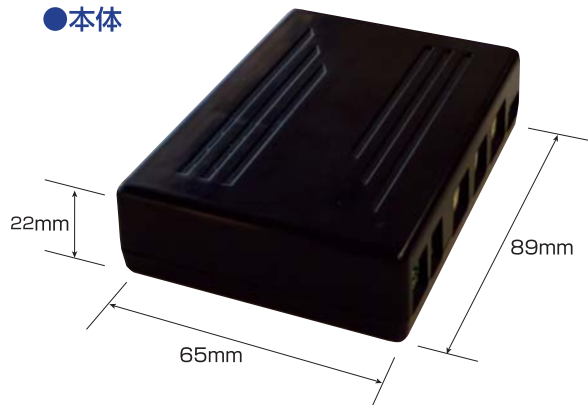

音声で
伝えるよ!

小型化を実現

大きさはなんと $\frac{1}{3}$!!

製品特徴

1. 本体からの音声警告に加え、スマホ(Android/iOS)と連動しバイブレーションで、居眠り、わき見の注意喚起が可能!
2. 専用スマホアプリで、居眠り、わき見の発生時刻のログを記録!
3. 専用スマホアプリの地図表示で、居眠り、わき見の発生場所が確認可能!

サイズ

●カメラユニット

●本体

製品仕様

カメラ	赤外線対応CMOSセンサー
検出範囲	70±10cm(カメラから顔までの距離) 水平:-30°~30° 垂直:-15°~20°
LED状態	電源ON: 赤点灯 顔未検出: 緑点滅 顔検出: 緑点灯 警報: 赤点滅
	カメラ 顔検出: 青点灯 顔未検出: 青点滅 警報: 赤点滅

スピーカー	本体(1W)
音量	オフ/1~3段階
検出感度	1~3段階
電源	DC 12V(最大 約500mA)
サイズ	本体 約89(W)×22(H)×65(D)mm
	カメラ 約34(W)×最大30(H)×40(D)mm
重量	本体 約71g カメラ 約58g(ケーブル含む)
動作温度範囲	-20℃~70℃
保証期間	1年間