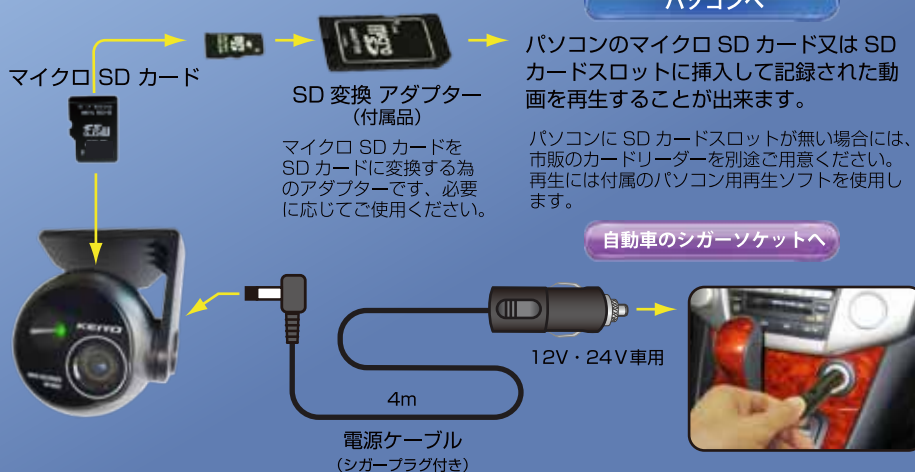

# かわいいけど頼もしい お手軽安心ドライブレコーダー

## ■ 接続イメージ図

## ■ セット内容

- カメラ本体
- マイクロ SD カード 2GB
- SD 変換アダプター
- 取扱説明書 (保証書付き)
- ソフトウェア CD ROM
- 電源コード (シガープラグ付き)

## ■ 製品仕様

カメラ	CMOS センサー
画素数	30万画素
レンズ画角	水平 112° 垂直 92°
ファイルサイズ	VGA (640x480)
記録メディア	マイクロ SD カード (2GB 付属) 最大 SDHC32GB まで対応 (別売り)
音声記録	なし
再生	パソコン用再生ソフト (付属) Windows 7 / VISTA / XP に対応、ただし他のバージョンの OS からバージョンアップした OS 上での動作は保証しません。
外形	W: 75xH:85xD:74mm ボディ直径 65mm
電源	DC12V・24V (マイナスアース車専用)