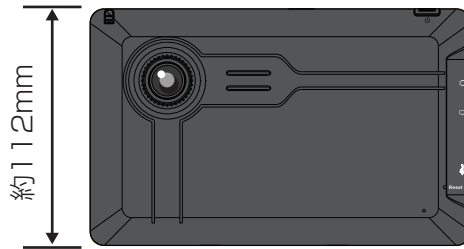

1080 Full HD 録画サイズ
200万画素

設置場所に応じてレンズ角度調整可能

視野角度140°

200万画素 FHD **G** センサー **GPS** **みちびき** 対応

吸盤式スタンドで
ダッシュボードに
設置できる

■ 本体サイズ

約180mm

約112mm

約36mm

製品全体の仕様		製品全体の仕様		ドライブレコーダーの仕様	
CPU	1.3GHz	使用時間	約1.5時間 (内蔵電池にて使用した場合)	センサー	センサー: CMOS: 2M, SENSOR GC2023
RAM	512MB	充電時間	約3時間 (シガーDCケーブル使用時)	レンズ画角	画角: 水平150° 垂直120° 対角62°
ROM	16GB	製品保証温度	製品温度60℃以上で電源が強制 終了されます。 動作保証温度-10℃~+60℃ <small>(製品温度45℃以上で内蔵バッテリーの充電が停止します。)</small>	録画サイズ	1080(約200万画素)
外部記憶	microSDカード(Class 10以上)	電源、バッテリー	シガーDCケーブル リチウムポリマー充電電池 1600mAh	フレームレート	27.5fps
OS	Android4.4	商品サイズ	約180(W)×112(H)×36(D)mm (レンズ含む)	録画ファイル	常時録画/イベント録画/手動録画 衝撃検知録画
インターフェース	3.5mmイヤホンジャック USB端子、microSDカード	重量	301g(micro SDカード含む)	録画時間	常時録画: 1分 / 3分 / 5分
ディスプレイ	7インチタッチスクリーン	備品	吸盤式スタンド/ホルド用台座/ スタンドカップ/シガーDCケーブル/ microSDHCカード	画面サイズ	7インチ(タッチパネル)
液晶	デジタルTFT液晶			音声録音	オン/オフ
G センサー	解像度:800pix × 480pix			GPS	内蔵(みちびき対応)
音声入出力	あり 入力: 内蔵マイク 出力: 内蔵スピーカー イヤホン			G センサー	感度調整: 3段階
				メモリーカード	microSDカード(CLASS 10以上)