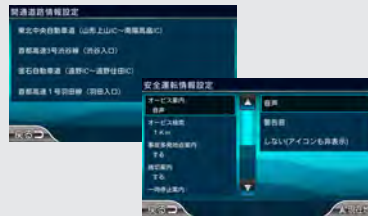

ナビゲーション+ワンセグテレビ+ドライブレコーダー

1台で3通りの機能!!

ドライブレコーダー付きナビゲーション

AN-N01

ナビゲーション

ワンセグテレビ

ドライブレコーダー

見やすい機能付きナビゲーションマップ

地図表記の文字が4段階切替

ナビ上の案内表示を4段階に表示可能！
より見やすい案内を実現

開通道路情報やオービス位置案内

ナビデータに無い新しい道路情報や
オービス位置の案内

みちびき(日本独自の衛星測位システム)対応

都市部や山間部に電波が遮られるGPSに「みちびき」を受信することで安定した高精度測位を行うことが可能

るるぶ観光データ 約6万件収録

宿泊情報
13,000件

観光情報
44,000件

ご当地グルメ
200件

温泉地情報
1,600件

旅行ガイドブック
約200冊分を収録

- 7インチ
- タッチパネル
- ゼンリン地図
- るるぶ観光ガイド
- デカ案内表示
- 極太文字
- 開通道路情報 (NEW)
- オービス案内 (案内距離設定 500m/1km/2km)
- 11.5インチワンセグ
- 200万画素FHD
- Gセンサー
- GPS
- みちびき対応

■ 高画質録画ドライブレコーダー