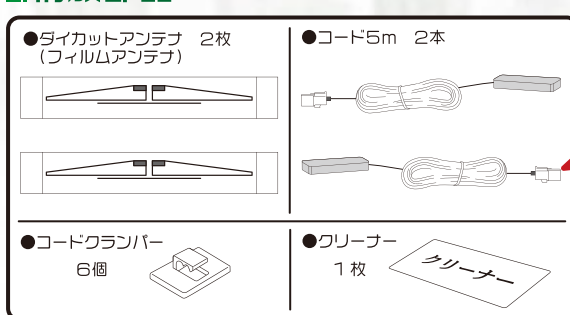

構成部品

本製品コネクタ端子

GT13(角型)
コネクタに対応

株式会社 慶洋エンジニアリング

〒105-0004 東京都港区新橋 6-13-1 第3長谷川ビル

☎ 03-3431-8194 (サービス担当)

AN-D02R

4 545708 000250