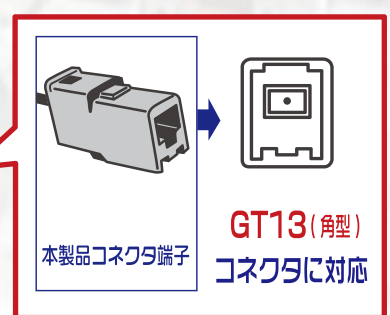

構成部品

本製品コネクタ端子

GT13(角型)
コネクタに対応

株式会社 慶洋エンジニアリング

〒105-0004 東京都港区新橋 6-13-1 第3長谷川ビル

☎ 03-3431-8194 (サービス担当)

AN-D02R

4 545708 000250