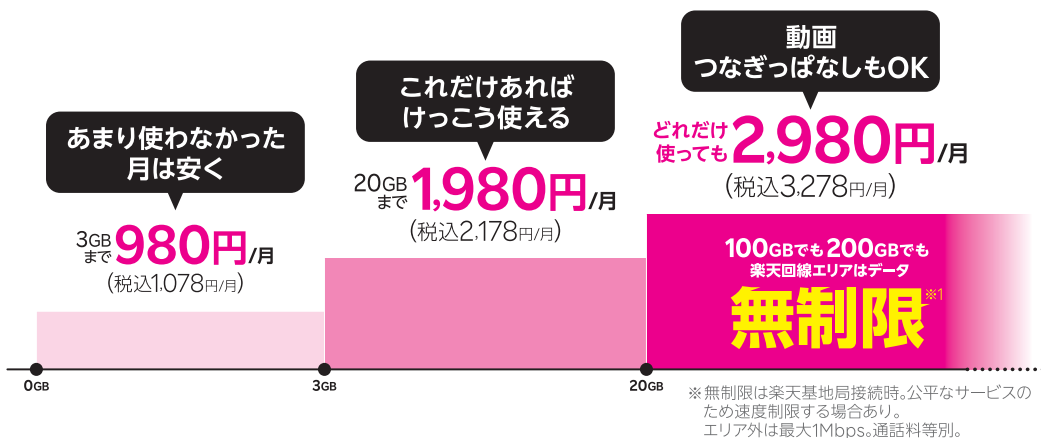

(税込1,078円/月)

※1「最適」はデータ利用量に応じた料金になるという意味です。※2 パートナー回線エリアは、国内は5GB超過後は最大1Mbps、海外は2GB超過後は最大128kbpsで使い放題。最大1Mbpsで使用時、動画再生・アプリダウンロード等では、時間がかかる場合あり。通信速度はベストエフォート(規格上の最大速度)であり、実効速度は通信環境・状況により変動します。製品代、オプション料、通話料等は別費用。

## Webお申し込みでかんたん3ステップ!

STEP 1

本チラシ右下の「お申し込みはコチラ!」から楽天モバイルのWebにアクセスし「お申し込み」をタップしてください。

STEP 2

「プランを選択する」をタップしてください。

※プランの詳細を確認したい場合は、「さらに詳しく」をタップ。

STEP 3

SIMタイプは「SIMカード」を選択してください。お申し込み内容をご確認いただき最下部の「この内容で申し込む」をタップしてください。

必要事項を入力して

**お申し込み完了!**

後日、郵送でSIMカードが  
お手元に届きます

※画像はイメージです。

契約事務手数料 **すべて0円!**  
契約解除料  
お気軽にお申し込みください

お申し込みはコチラ!

<https://r10.to/hDhyPL>

サービスの詳細は裏面をご確認ください

# 楽天モバイルのプラン料金

どれだけ使っても 月々2,980円(税込3,278円)  
使わない月はドンドン安くなる!

車載用無線ルーターは、**最大6台** 同時接続可能!