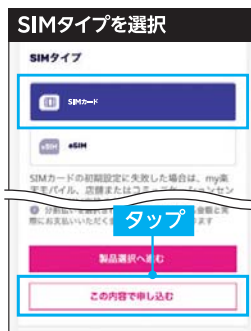

## Webお申し込みでかんたん3ステップ!

STEP 1

本チラシ右下の「お申し込みはコチラ!」から楽天モバイルのWebにアクセスし「お申し込み」をタップしてください。

STEP 2

「プランを選択する」をタップしてください。

※プランの詳細を確認したい場合は、「さらに詳しく」をタップ。

STEP 3

SIMタイプは「SIMカード」を選択してください。お申し込み内容をご確認いただき最下部の「この内容で申し込む」をタップしてください。

必要事項を入力して

**お申し込み完了!**

後日、郵送でSIMカードが  
お手元に届きます

※画像はイメージです。

契約事務手数料 **すべて0円!**  
契約解除料  
お気軽にお申し込みください

お申し込みはコチラ!

<https://r10.to/hDhyPL>

サービスの詳細は裏面をご確認ください