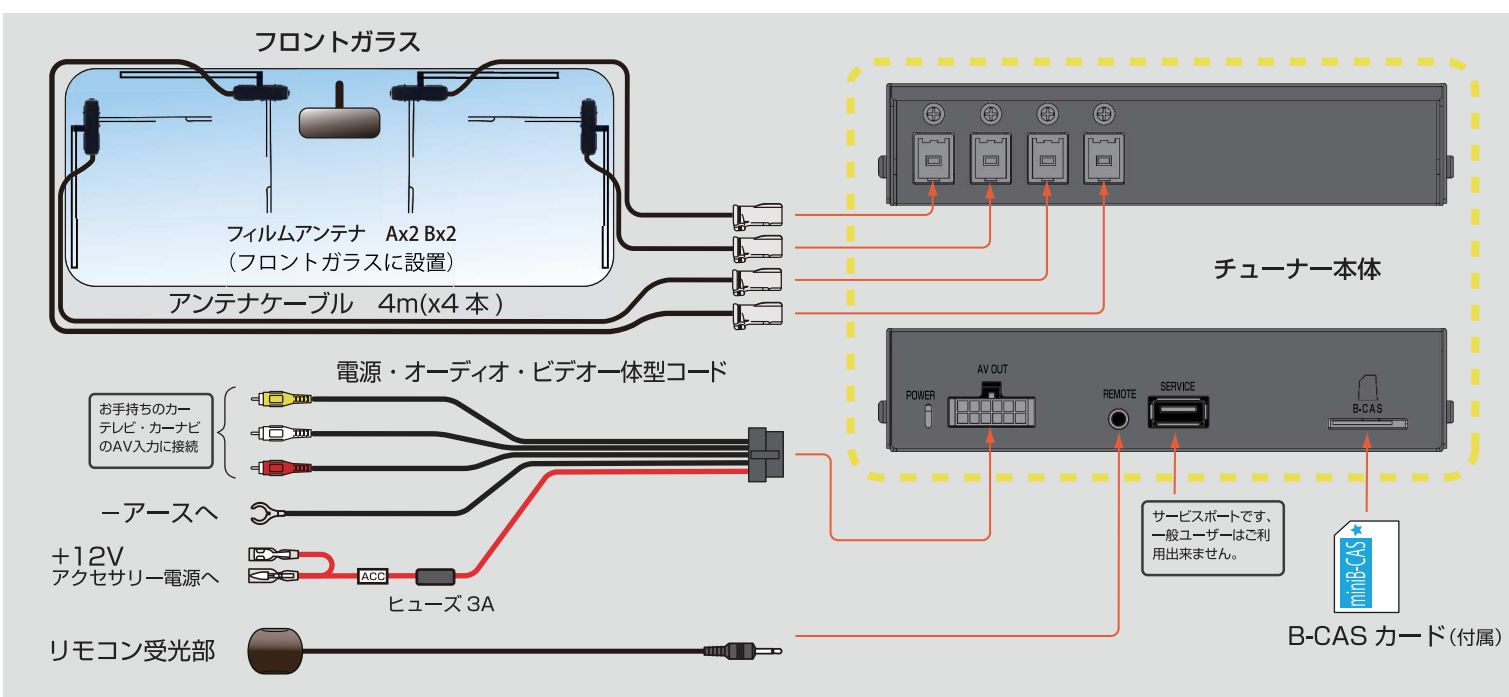

4x4地上デジタルチューナー

アナログテレビで地デジ放送が見られます。

で好評頂きました慶洋の地デジチューナーシリーズに
皆様のご要望に応えたNEWモデルの登場です。

受信性能にはさらに磨きを掛けて、
便利なお出かけモードを搭載しました!

4x4
チューナー アンテナ

フルセグ
ハイビジョン

お出かけモード
搭載

自動
中継局サーチ

緊急警報
放送対応

セット内容 (数量)

チューナー本体 (1)	リモコン (1)	リモコン受光部 3m(1)	ケーブルクランパー (12)
フィルムアンテナ A (2)	リモコン用電池 (1)	受光部用両面テープ (1)	平面ファスナー (2)
フィルムアンテナ B (2)	miniB-CAS カード (1)	クリーナー (1)	(本体固定用)
アンテナケーブル 4m (4)	電源・オーディオ・ビデオ一体型コード 3m (1)		取付 / 取扱説明書 (1)

接続イメージ図

製品仕様

MODEL : AN-T018

使用電源	DC12V
消費電力	3W max
対応周波数	470 ~ 770MHz (UHF 13ch ~ 62ch)
アンテナ入力	4系統 (付属フィルムアンテナ用)
入力インピーダンス	50Ω
チューナー	4系統 (ISDB-T)
ビデオ出力*	RCA (コンポジット1系統)
オーディオ出力*	RCA (ステレオL/R 1系統)
動作温度範囲	-30 ~ 75℃
本体寸法	150mm x 89mm x 35mm (幅 x 奥行 x 高さ)