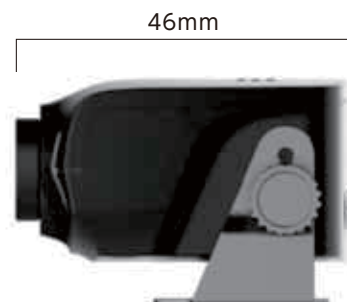

※本製品は居眠り運転を完全に防止する機器ではなく注意を喚起する機器です。全ての条件において感知・警告を保証するものではありません。

正常な運転姿勢

瞳認識中は緑色のLED表示

居眠りを感知

0.4秒～1秒目を閉じていると赤色のLED表示とアラームが鳴ります

わき見運転を感知

3秒以上わき見をしていると青色のLED表示が赤色になりアラームが鳴ります (センサーカメラ認識範囲内)

サイズ

原寸

製品仕様

カメラ	赤外線対応CMOSイメージセンサー搭載カメラ
アラーム	無音・4段階調整可能
認識感度(時間)	0.4秒・0.7秒・1秒(目を閉じる時間)
推奨設置距離	60±20cm
動作電圧	DC 12V～24V
消費電力	Max 10W
動作温度	-20℃～+70℃
本体質量	約80g (スタンド台含む)
本体サイズ	92 X 24 X 46 mm
同梱品	シガー電源ケーブル、スタンド、両面テープ、ケーブルクランプ、取扱説明書(保証書)