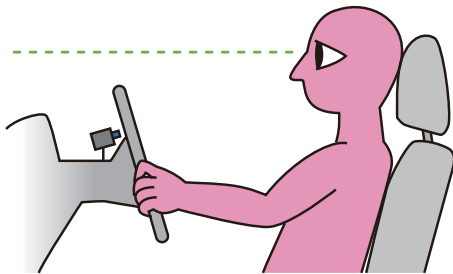

居眠り運転を注意喚起!

居眠り ウォッチャー ひとみちゃん

ドライバーの目の動きや目の状態を感知し警告アラームでお知らせ!

『ひとみちゃん』が
あなたの“居眠り”“わき見”を
注意します!

●ドライバーの瞳(ひとみ)をリアルタイムで感知する高性能アルゴリズム内蔵

安全第一です
疲労を感じたら休憩しましょう!

簡単取付

CMOSイメージセンサー搭載カメラ
警告アラームと3色LED表示によるドライバーへの注意喚起
赤外線LEDを搭載で、夜間・サングラス着用時にも対応

※本製品は居眠り運転を完全に防止する機器ではなく注意を喚起する機器です。全ての条件において感知・警告を保証するものではありません。

正常な運転姿勢

瞳認識中は緑色のLED表示

居眠りを感知

0.4秒～1秒目を閉じていると赤色のLED表示とアラームが鳴ります

わき見運転を感知

3秒以上わき見をしていると青色のLED表示が赤色になりアラームが鳴ります (センサーカメラ認識範囲内)

サイズ

原寸

製品仕様

カメラ	赤外線対応CMOSイメージセンサー搭載カメラ
アラーム	無音・4段階調整可能
認識感度(時間)	0.4秒・0.7秒・1秒(目を閉じる時間)
推奨設置距離	60±20cm
動作電圧	DC 12V～24V
消費電力	Max 10W
動作温度	-20℃～+70℃
本体質量	約80g (スタンド台含む)
本体サイズ	92 X 24 X 46 mm
同梱品	シガー電源ケーブル、スタンド、両面テープ、ケーブルクランプ、取扱説明書(保証書)