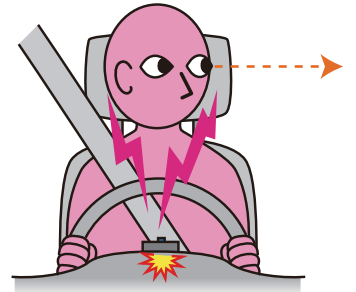

居眠り運転を注意喚起!

居眠り ウォッチャー ひとみちゃん

ドライバーの目の動きや目の状態を感知し警告アラームでお知らせ!

『ひとみちゃん』が
あなたの“居眠り”“わき見”を
注意します!

●ドライバーの瞳(ひとみ)をリアルタイムで感知する高性能アルゴリズム内蔵

安全第一です
疲労を感じたら休憩しましょう!

簡単取付

CMOSイメージセンサー搭載カメラ
警告アラームと3色LED表示によるドライバーへの注意喚起
赤外線LEDを搭載で、夜間・サングラス着用時にも対応

※本製品は居眠り運転を完全に防止する機器ではなく注意を喚起する機器です。全ての条件において感知・警告を保証するものではありません。

正常な運転姿勢

瞳認識中は緑色のLED表示

居眠りを感知

0.4秒～1秒目を閉じていると赤色のLED表示とアラームが鳴ります

わき見運転を感知

3秒以上わき見をしていると青色のLED表示が赤色になりアラームが鳴ります (センサーカメラ認識範囲内)

サイズ

原寸

製品仕様

カメラ	赤外線対応CMOSイメージセンサー搭載カメラ
アラーム	無音・4段階調整可能
認識感度(時間)	0.4秒・0.7秒・1秒(目を閉じる時間)
推奨設置距離	60±20cm
動作電圧	DC 12V～24V
消費電力	Max 10W
動作温度	-20℃～+70℃
本体質量	約80g (スタンド台含む)
本体サイズ	92 X 24 X 46 mm
同梱品	シガー電源ケーブル、スタンド、両面テープ、ケーブルクランプ、取扱説明書(保証書)