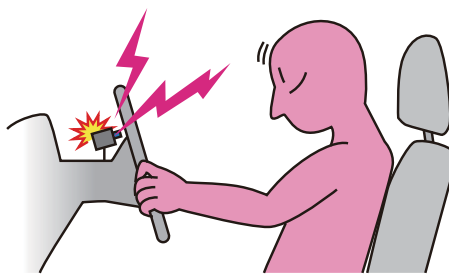

居眠り運転を注意喚起!

居眠り ウォッチャー ひとみちゃん

ドライバーの目の動きや目の状態を感知し警告アラームでお知らせ!

『ひとみちゃん』が
あなたの“居眠り”“わき見”を
注意します!

●ドライバーの瞳(ひとみ)をリアルタイムで感知する高性能アルゴリズム内蔵

安全第一です
疲労を感じたら休憩しましょう!

簡単取付

CMOSイメージセンサー搭載カメラ
警告アラームと3色LED表示によるドライバーへの注意喚起
赤外線LEDを搭載で、夜間・サングラス着用時にも対応

※本製品は居眠り運転を完全に防止する機器ではなく注意を喚起する機器です。全ての条件において感知・警告を保証するものではありません。

正常な運転姿勢

瞳認識中は緑色のLED表示

居眠りを感知

0.4秒～1秒目を閉じていると赤色のLED表示とアラームが鳴ります

わき見運転を感知

3秒以上わき見をしていると青色のLED表示が赤色になりアラームが鳴ります (センサーカメラ認識範囲内)

サイズ