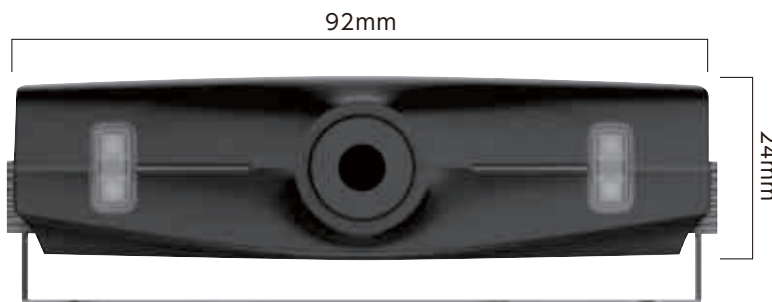

居眠り運転を注意喚起!

居眠り ウォッチャー ひとみちゃん

ドライバーの目の動きや目の状態を感知し警告アラームでお知らせ!

『ひとみちゃん』が
あなたの“居眠り”“わき見”を
注意します!

●ドライバーの瞳(ひとみ)をリアルタイムで感知する高性能アルゴリズム内蔵

安全第一です
疲労を感じたら休憩しましょう!

簡単取付

CMOSイメージセンサー搭載カメラ
警告アラームと3色LED表示によるドライバーへの注意喚起
赤外線LEDを搭載で、夜間・サングラス着用時にも対応

※本製品は居眠り運転を完全に防止する機器ではなく注意を喚起する機器です。全ての条件において感知・警告を保証するものではありません。

正常な運転姿勢

瞳認識中は緑色のLED表示

居眠りを感知

0.4秒～1秒目を閉じていると赤色のLED表示とアラームが鳴ります

わき見運転を感知

3秒以上わき見をしていると青色のLED表示が赤色になりアラームが鳴ります (センサーカメラ認識範囲内)

サイズ

原寸

製品仕様

カメラ	赤外線対応CMOSイメージセンサー搭載カメラ
アラーム	無音・4段階調整可能
認識感度(時間)	0.4秒・0.7秒・1秒(目を閉じる時間)
推奨設置距離	60±20cm
動作電圧	DC 12V～24V
消費電力	Max 10W
動作温度	-20℃～+70℃
本体質量	約80g (スタンド台含む)
本体サイズ	92 X 24 X 46 mm
同梱品	シガー電源ケーブル、スタンド、両面テープ、ケーブルクランプ、取扱説明書(保証書)