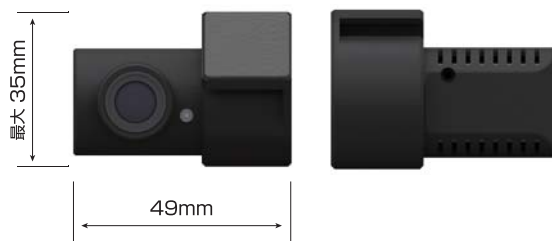

GPSアンテナ付属

常時録画

Gセンサー

DRIVE RECORDER AN-R063

製品特長

1. フロントカメラ、リアカメラ共にFULLHD (1920×1080) の高画質録画。
2. 後方用のリアカメラを同梱。後方からの衝突や煽り運転、危険運転などもしっかり記録。
3. 3.5インチ (タッチパネル方式) の大画面液晶モニター。
4. 専用ビューアで、記録した位置情報や速度、衝撃検知グラフの表示ができます。
5. スーパーキャパシタを採用し、電源喪失時のファイル破損を防ぎます。
6. 運転支援機能 (Semi-ADAS) を搭載。(車線逸脱警報、前車発信通知)

サイズ

●本体

●リアカメラ

製品仕様

フロントカメラ (本体)	センサー	CMOSイメージセンサー 約200万画素	Gセンサー (衝撃検知)	有 (オフ、1～3段階)	
	画角	水平:108° / 垂直:60° / 対角:127°	メモリーカード	microSDHC カード Class10 以上 (16～32GB) microSDXC カード Class10 以上 (64GBのみ)	
リアカメラ	センサー	CMOSイメージセンサー 約200万画素	電源電圧	DC12V (最大約 450mA)	
	画角	水平:102° / 垂直:53° / 対角:123°	サイズ	本体:約99 (W) ×63 (H) ×32 (D) mm ブラケット装着時:最大 約108 (W) 89× (H) ×54 (D) mm リア:最大 約49 (W) ×35 (H) ×35 (D) mm	
録画サイズ	フロント/リア:FULLHD(1920×1080)			質量	本体:約105.0g (ブラケット、microSDHCカード含まず) リア:約20g
フレームレート	フロント/リア:30fps			録画方式	MP4 (H.264)
録画ファイル	常時録画 / イベント録画 (衝撃検知、手動録画) / 駐車録画			動作温度範囲	-10℃～60℃
録画時間	常時録画:約30秒 イベント録画:約30秒 駐車録画:約30秒 (前10秒/後20秒)			同梱品	フロントカメラ (本体)、リアカメラ、フロントカメラブラケット、シガープラグ電源ケーブル 3m、常時電源ケーブル 3.5m、GPS アンテナ 1m、リアカメラ接続ケーブル 6m、microSDHC カード (16GB)、SD カードアダプター、取扱説明書 (保証書) ※専用ビューアソフトはmicroSDHC カードに保存されています
駐車録画 ※	車両	オフタイマー設定: オフ、12 / 24 / 48 時間	保証期間	お買上げ日より1年間 (本体)	
	バッテリー	電圧監視設定 11.8 / 12.0 / 12.2V			
	検知方法	衝撃検知 / 動体検知			
画面 (LCD)	3.5インチ タッチパネル				
音声録音	有 (オン/オフ切り替え可能)				
GPSアンテナ	有 (外付け)				
録画時間 (目安)	【駐車モード割り当て 50%】 常時録画:約27分、イベント録画:約6分、駐車録画:(衝撃)約3分、(動体)約29分				
駐車モード割り当て別 16GB	【駐車モード割り当て 25%】 常時録画:約43分、イベント録画:約6分、駐車録画:(衝撃)約3分、(動体)約13分				
	【駐車モード割り当て なし】 常時録画:約60分、イベント録画:約6分				