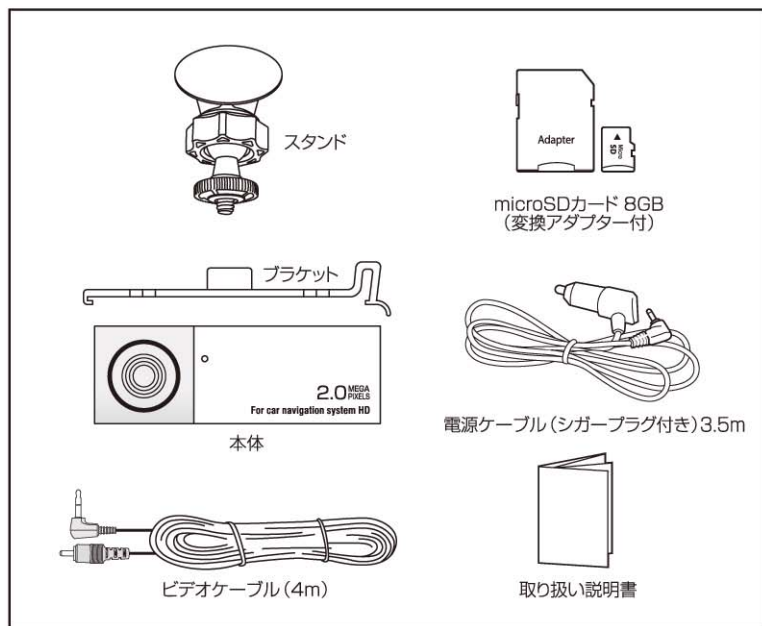

常時録画

Gセンサー

HD DRIVE RECORDER
KEIYO AN-R014C

KEIYO
KEIYO ENGINEERING CO., LTD.
株式会社 慶洋エンジニアリング

ナビの
モニターで
画像確認!

じゃまに
ならない
コンパクト
ボディ!

セット内容(同梱品)

AN-R014Cドライブレコーダー DRIVER RECORDER For car navigation system HD

製品仕様

カメラ	200万画素 CMOS センサー
映像画角	水平 102°
解像度	HD 1280×720
フレームレート	15fps
録画方式	モーション JPEG (AVI)
録画モード	常時録画/イベント録画/手動録画
対応メモリーカード	microSD 8GB~32GB CLASS4~10対応
マイク・スピーカー	搭載
Gセンサー	搭載
電源	DC 12V/24V
本体サイズ	W79mm×H28.8mm×D28.8mm
本体重量	65g

製品特長

1. ビデオケーブルをカーナビモニターに接続することにより、ドラレコの撮影映像が確認できます。
※録画映像の再生はできません。
2. シンプル&コンパクトデザインで運転時の視界を妨げません。
3. 200万画素カメラで1280×720のハイビジョン撮影。
4. ボタンひとつの簡単操作で製品の動作や異常を音声でお知らせしますので、状況を素早く知ることが出来ます。

仕様は予告無く変更する場合があります。